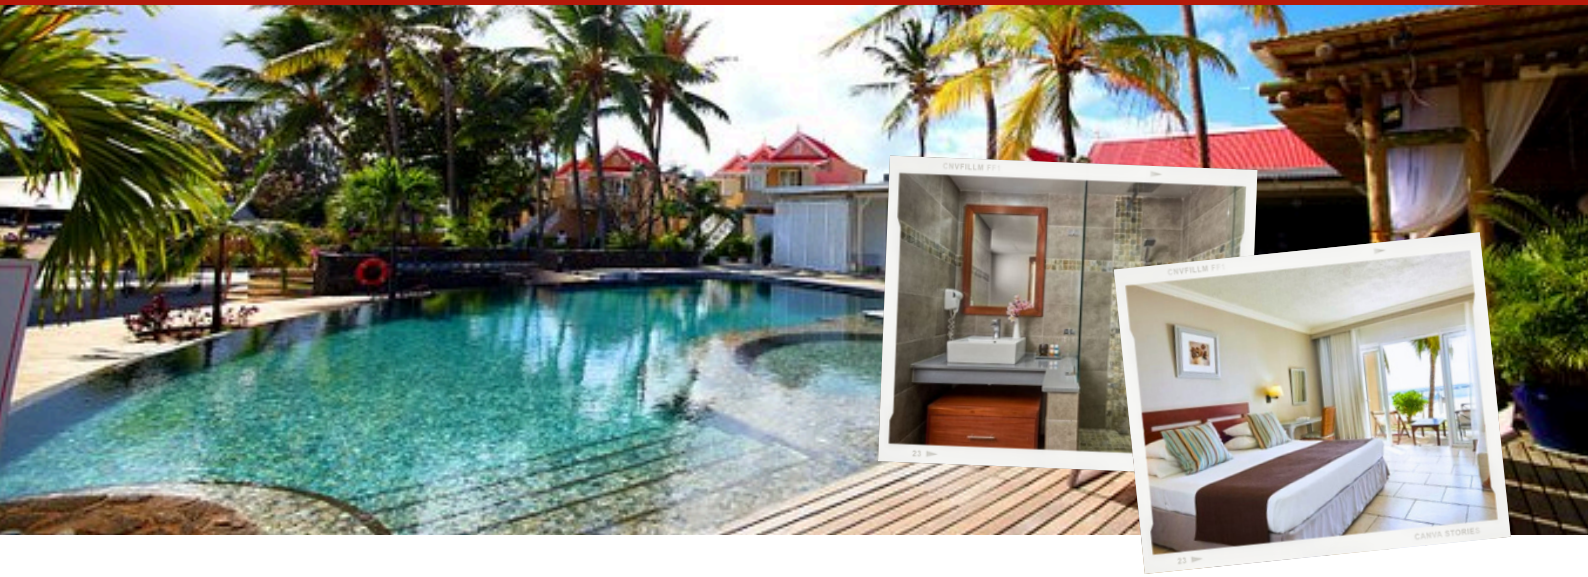

Mauritius Natale e Capodanno

Villas Caroline Beach Hotel 3*Sup Mezza Pensione

Volo da Milano Malpensa (MXP)

PARTENZE	QUOTA ADULTO PER PERSONA IN DOPPIA
18/12 - 26/12	2618
25/12 - 02/01	3951

I PREZZI S'INTENDONO PER PERSONA ED INCLUDONO: Volo con scalo da Malpensa nelle date indicate con bagaglio da 8 kg a mano e 15 Kg in stiva per persona inclusi; Trasferimenti IN/OUT; 7 notti in camera standard garden view nell'hotel prescelto e nel trattamento indicato; Tasse aeroportuali;