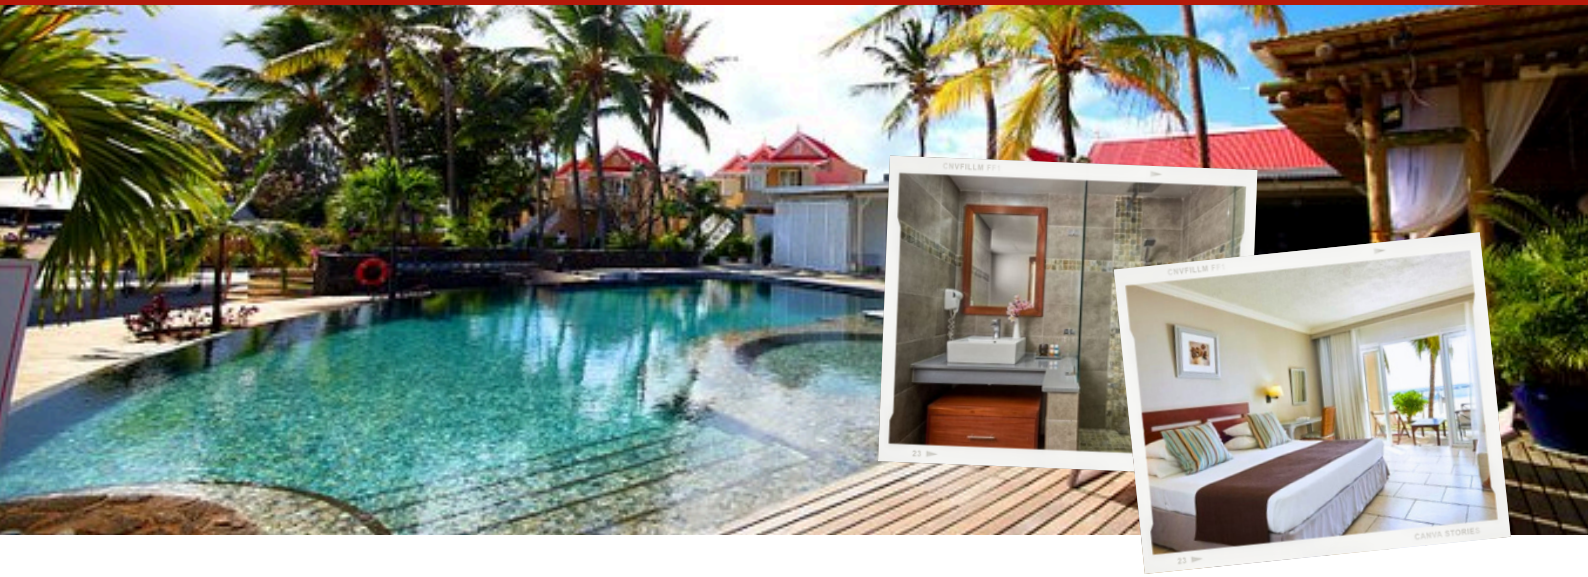

Mauritius Natale e Capodanno

Villas Caroline Beach Hotel 3*Sup Mezza Pensione

Volo da Bari (BRI)

PARTENZE	QUOTA ADULTO PER PERSONA IN DOPPIA
20/12 - 28/12	3835
25/12 - 02/01	4839

I PREZZI S'INTENDONO PER PERSONA ED INCLUDONO: Volo con scalo dall'aeroporto di Bari nelle date indicate con bagaglio da 8 kg a mano e 20 Kg in stiva per persona inclusi; Trasferimenti IN/OUT; 7 notti in camera standard garden view nell'hotel prescelto e nel trattamento indicato; Tasse aeroportuali;